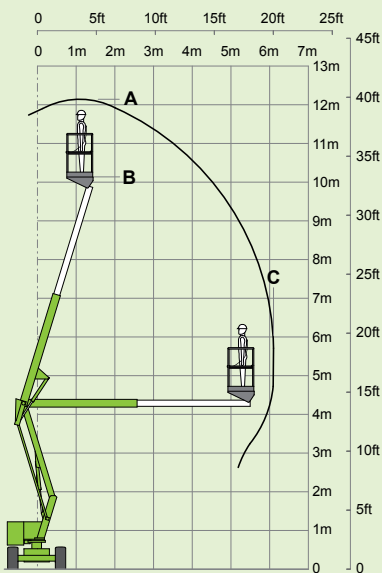

niftylift

HR12N

(A) 12.2m

(B) 10.2m

(C) 6.1m

200kg

1.1m x 0.65m

(D) 1.9m

(F) 1.5m

(J) 4.1m

3.4km/h

4.2m

25%
14°

2980kg

Nina