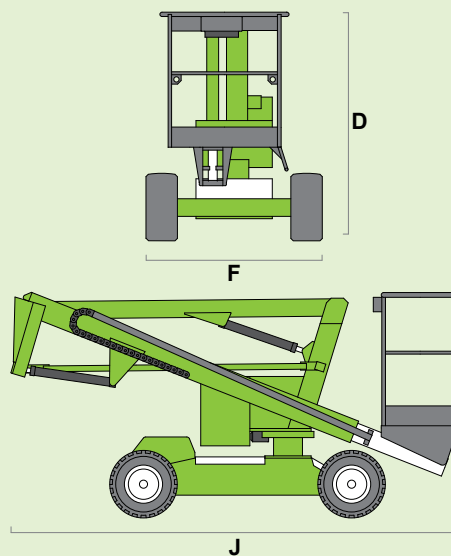

niftylift

HR12N

(A) 12.2m

(B) 10.2m

(C) 6.1m

200kg

1.1m x 0.65m

(D) 1.9m

(F) 1.5m

(J) 4.1m

3.4km/h

4.2m

25%
14°

2980kg

Nina