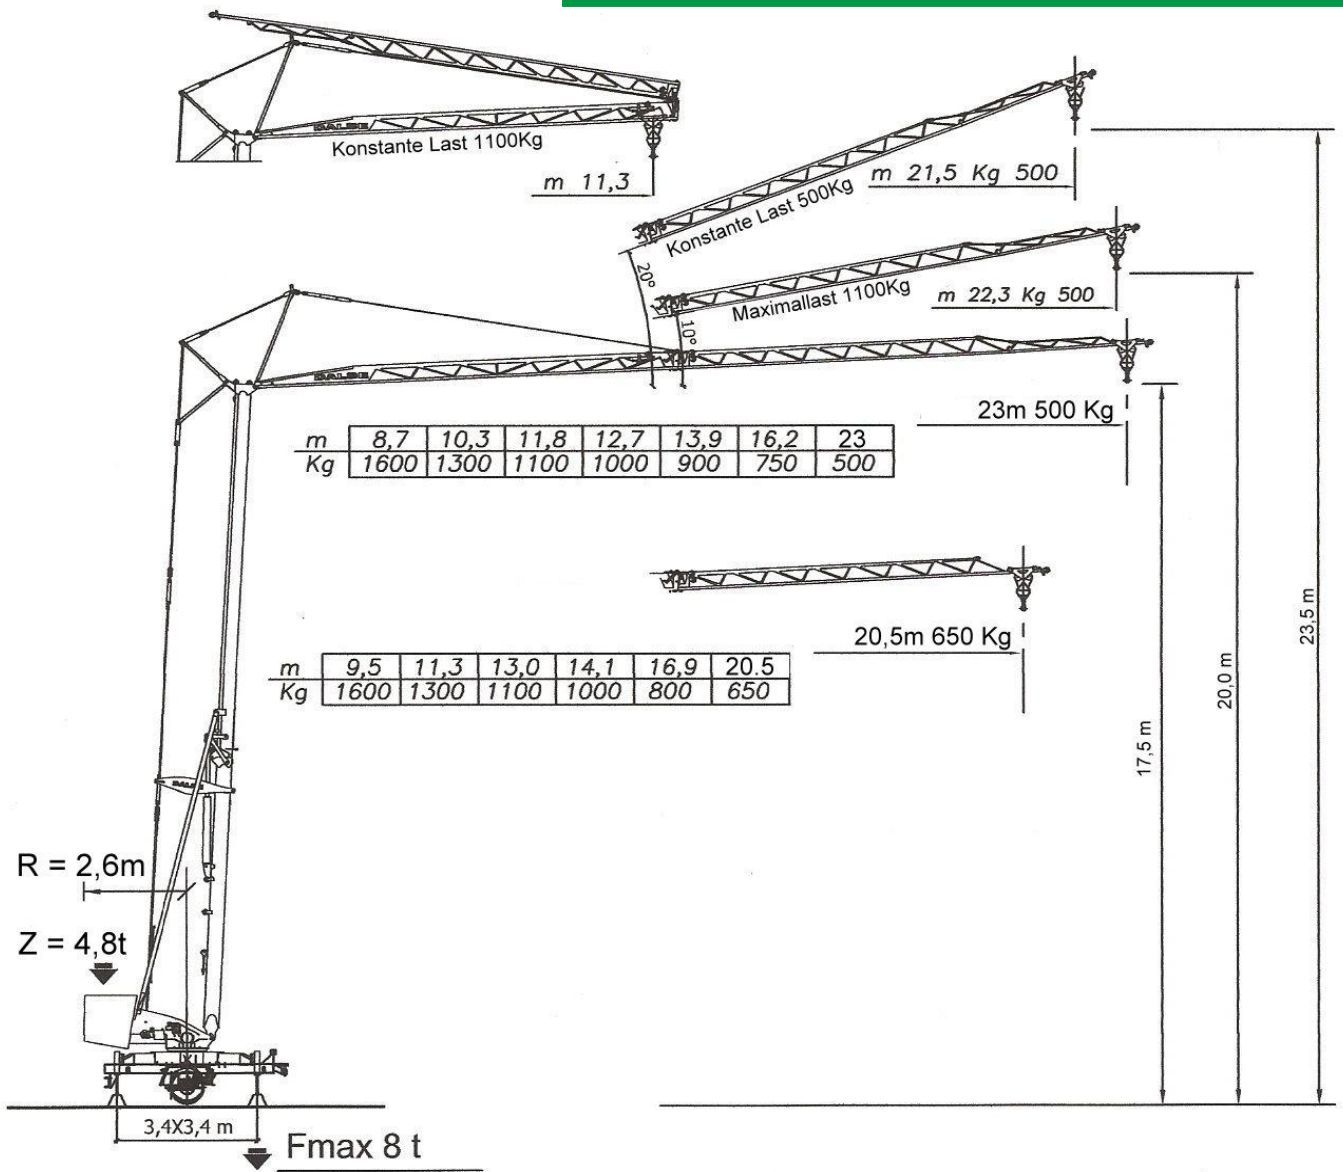

"Claudia"

MietPark
JAPPSSEN.de

einfach mieten

Technische Daten

Technische Daten	230 V 3 kW			230 V 4,5 kW			230 V 400 V 6 kW			Schwenkwerk	0 · 1 ▶	1,5
										rpm		
Hubwerk	m/min	Kg	kW	m/min	Kg	kW	m/min	Kg	kW	Montage	kW 1,3	
▲	4	4	1600	4	4	1600	4	4	1600	Elektrische Daten	50 Hz 230 V - kW 3 230 V - kW 4,5 230V/400 V - kW 6	
▼	14	17	1100	14	17	1600	17	17	1600			
↕	20	30	700	26	36	700	36	36	700			
Laufkatze	0 ▶ 18	1600	1,1	0 ▶ 18	1600	1,1	0 ▶ 18	1600	1,1			
	0 ▶ 32	1100		0 ▶ 32	1100		0 ▶ 32	1100				